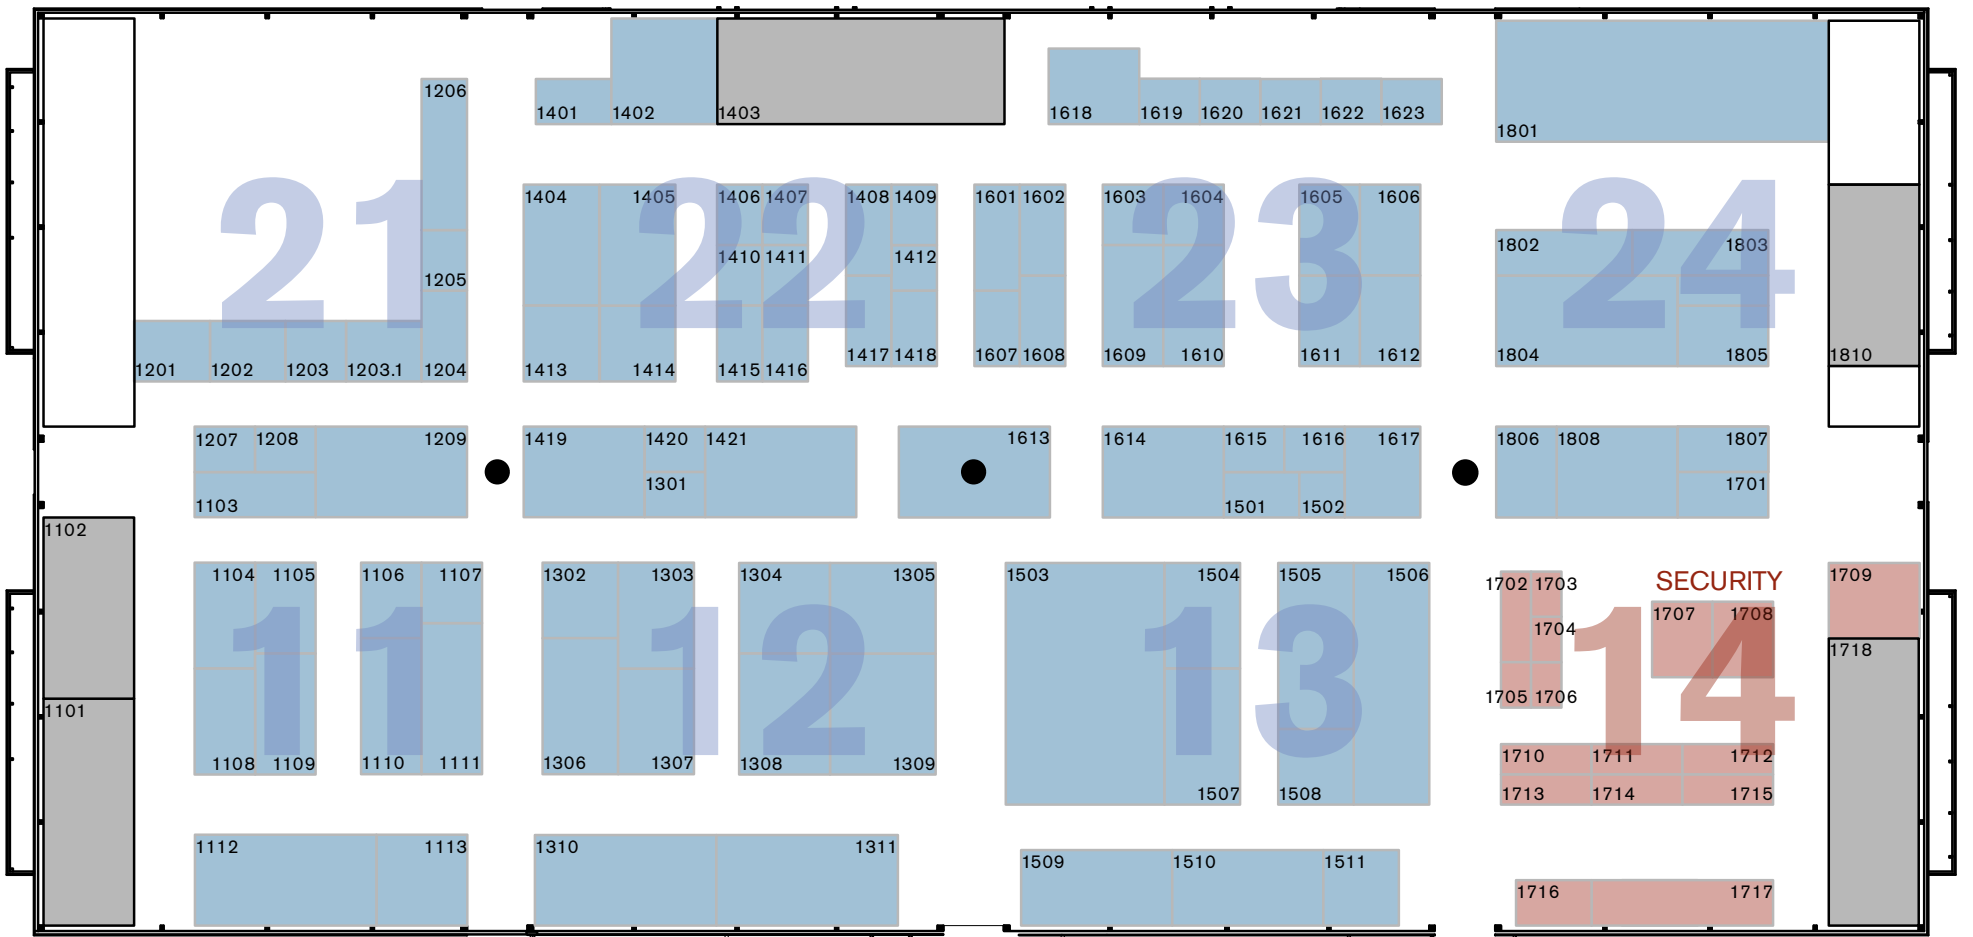

LAUSANNE - SION

RESTAURANTS

- 1101 : Restaurant FLV
- 1102 : Restaurant Provins
- 1400 : Restaurant Les Retrouvailles
- 1718 : Restaurant Caves Orsat
- 1810 : Brasserie Le Cardinal

RUE DU LEVANT