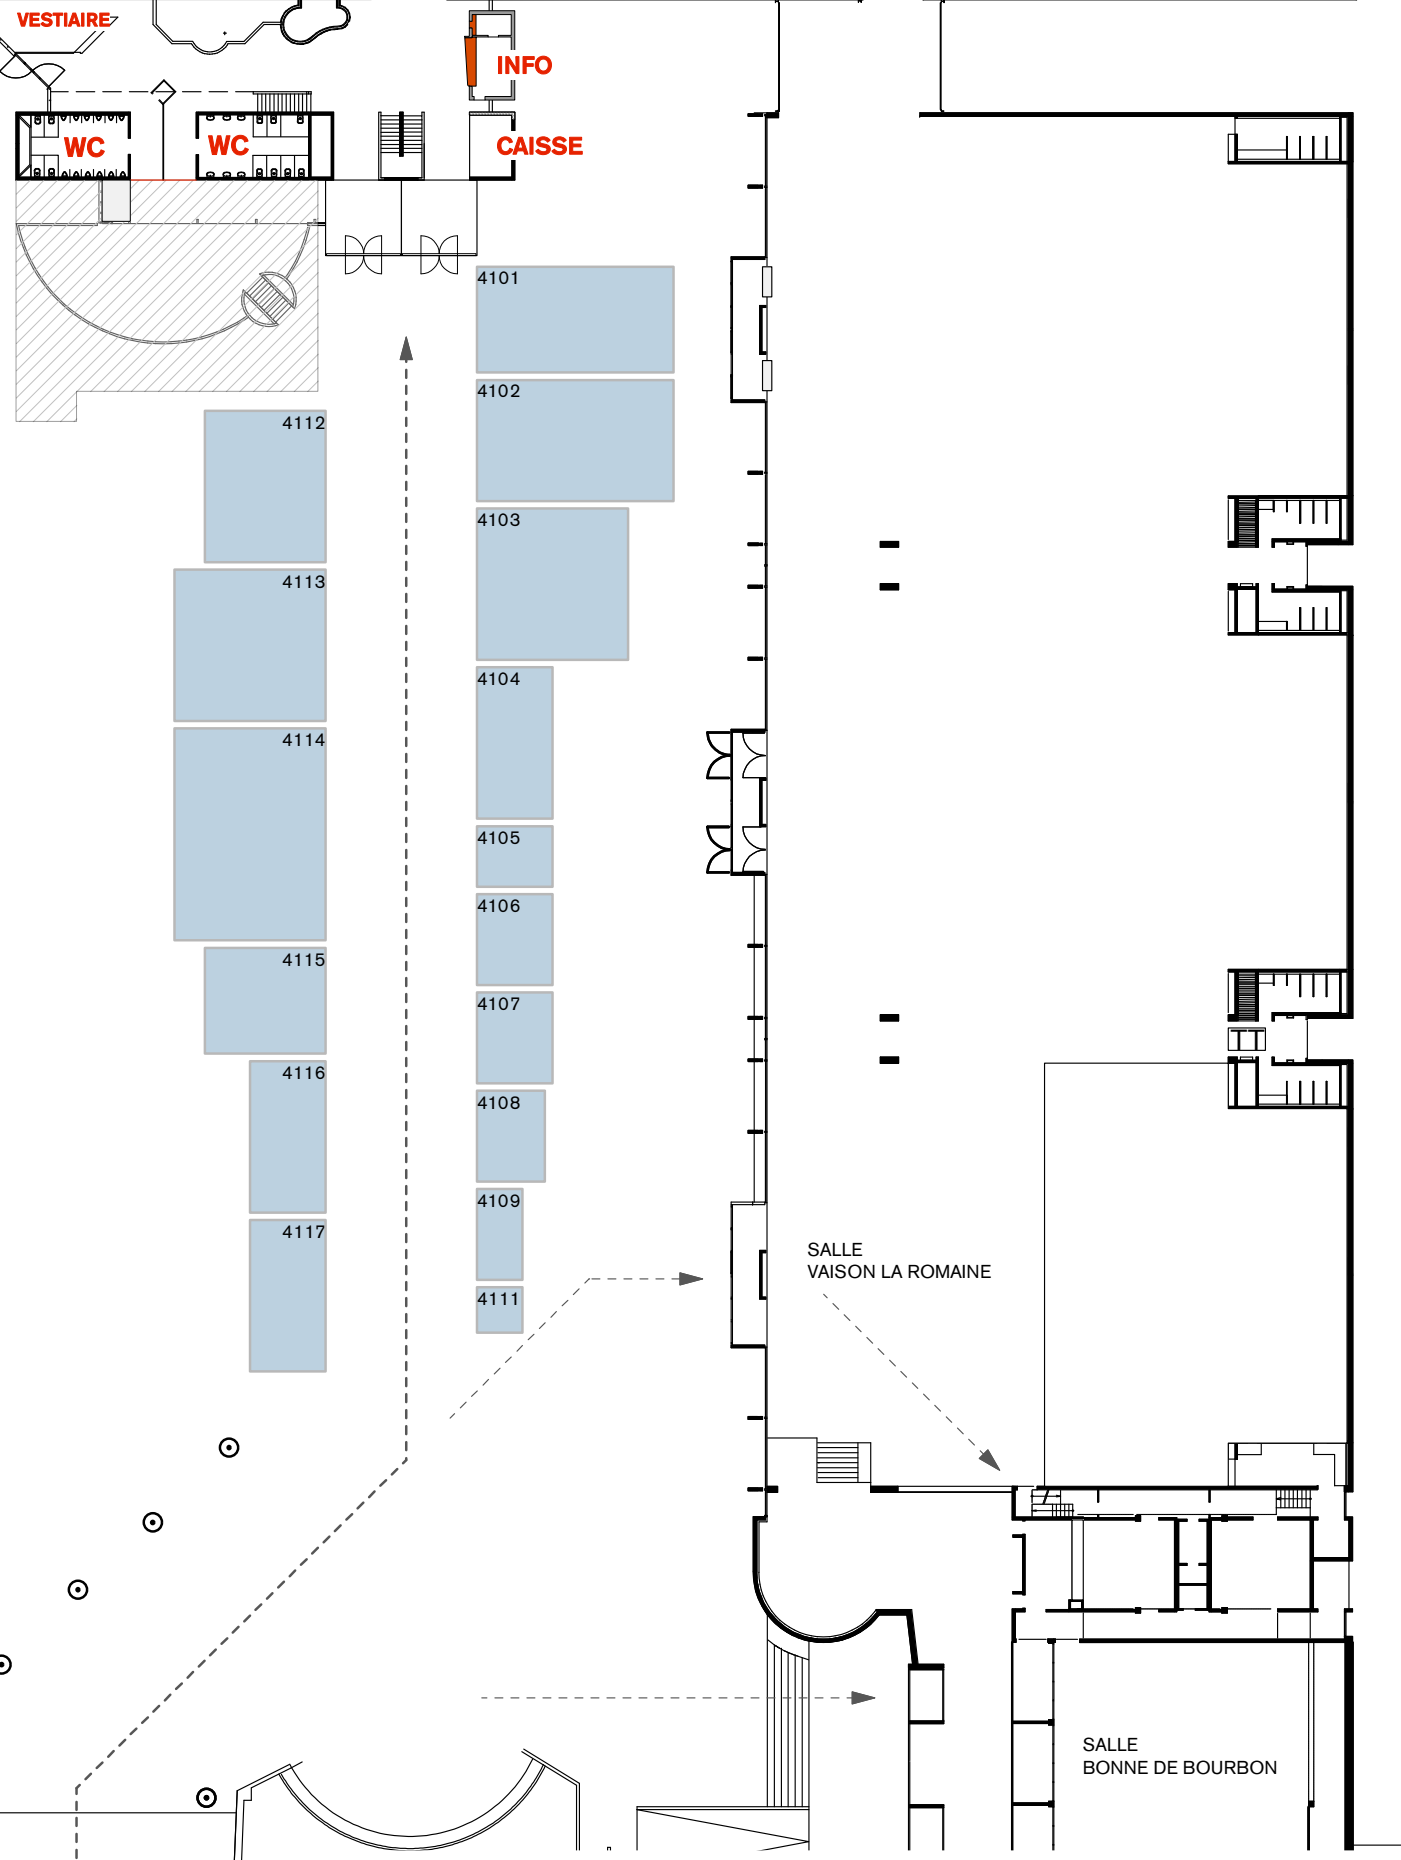

LAUSANNE - SION

RESTAURANTS

- 1101 : Restaurant FLV
- 1102 : Restaurant Provins
- 1400 : Restaurant Les Retrouvailles
- 1718 : Restaurant Caves Orsat
- 1810 : Brasserie Le Cardinal

RUE DU LEVANT